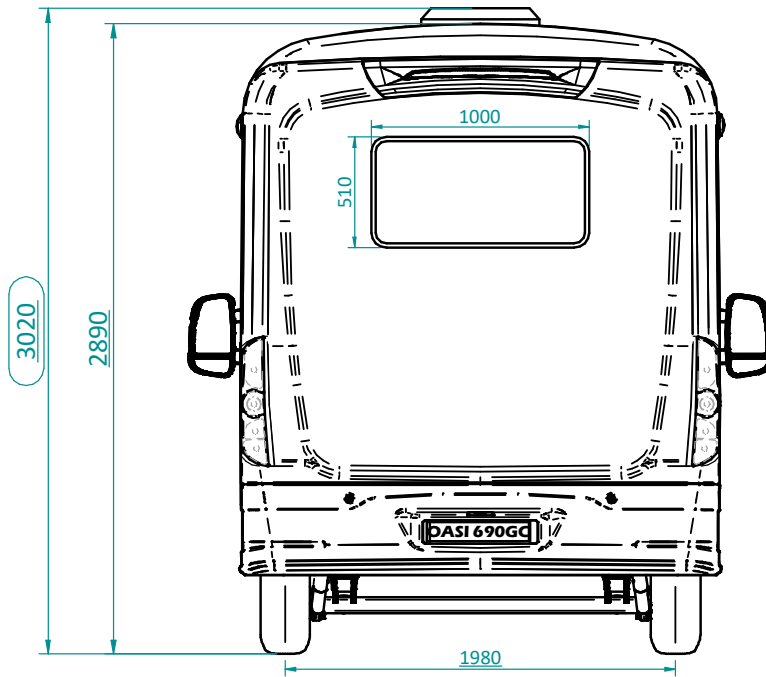

OASI 690 GC

DATI TECNICI		690 GC
Lunghezza esterna	mm	6.920
Larghezza esterna	mm	2.248
Altezza esterna	mm	2.961
Altezza abitativa interna	cm	198
Numero degli assi	n.	2
Passo	mm	4.035
Massa a pieno carico	Kg	3.500
Massa in ordine di marcia	Kg	3.150
Raggio di sterzata	mt	14,40
Misura pneumatici		16"
Cinture di sicurezza a 3 punti di ancoraggio	n.	4
Posti omologati	n.	4
Posti letto	n.	4
Dimensione letto basculante	cm	197 x 134
Dimensione letto trasformazione dinette	cm	-
Dimensione letto posteriore	cm	196 x 120
Spessore materassi (letto basculante/posteriore)	cm	10 // 12
Frigo trivalente	LT	160
Bombole gas	n.	2
Regolatore gas - HIGH LINE Regolatore gas - TOURING LINE		Duo-control STANDARD
Carica Batterie	Ah	16
Prese 12V / 220V / USB	n.	SERIE
Serbatoio acque chiare	LT	140
Serbatoio acque grigie	LT	70 +70
Misura sportello garage (lato guida)	mm	700x1200
Misura sportello garage (lato passeggero)	mm	900x1200
Altezza e larghezza vano garage	cm	119x119/65
Portata del portamoto (optional)	kg	150
Massa rimorchiabile gancio di traino (optional)	kg	1.500
Finestre	n.	5
Oblò	n.	2