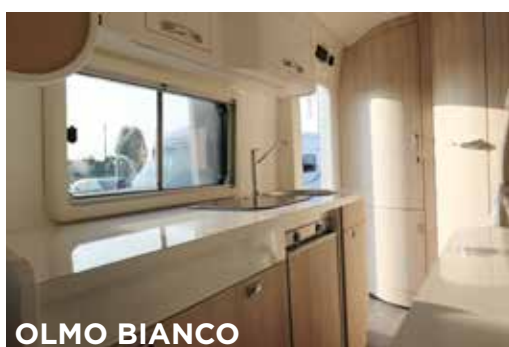

HIGHLINE

TOURING LINE
CITY SUITE - BROWNIE

OPTIONAL