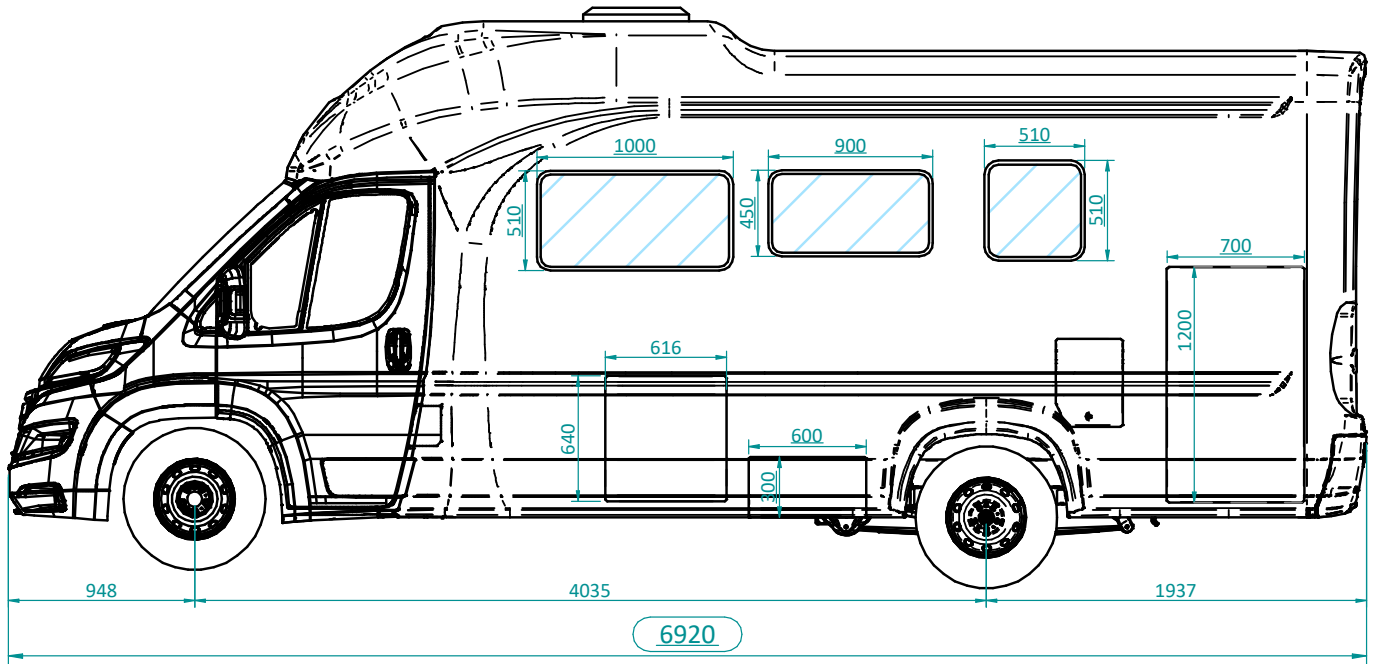

OASI 690 GC

DATI TECNICI		690 GC
Lunghezza esterna	mm	6.920
Larghezza esterna	mm	2.248
Altezza esterna	mm	2.961
Altezza abitativa interna	cm	198
Numero degli assi	n.	2
Passo	mm	4.035
Massa a pieno carico	Kg	3.500
Massa in ordine di marcia	Kg	3.150
Raggio di sterzata	mt	14,40
Misura pneumatici		16"
Cinture di sicurezza a 3 punti di ancoraggio	n.	4
Posti omologati	n.	4
Posti letto	n.	4
Dimensione letto basculante	cm	197 x 134
Dimensione letto trasformazione dinette	cm	-
Dimensione letto posteriore	cm	196 x 120
Spessore materassi (letto basculante/posteriore)	cm	10 // 12
Frigo trivalente	LT	160
Bombole gas	n.	2
Regolatore gas - HIGH LINE Regolatore gas - TOURING LINE		Duo-control STANDARD
Carica Batterie	Ah	16
Prese 12V / 220V / USB	n.	SERIE
Serbatoio acque chiare	LT	140
Serbatoio acque grigie	LT	70 +70
Misura sportello garage (lato guida)	mm	700x1200
Misura sportello garage (lato passeggero)	mm	900x1200
Altezza e larghezza vano garage	cm	119x119/65
Portata del portamoto (optional)	kg	150
Massa rimorchiabile gancio di traino (optional)	kg	1.500
Finestre	n.	5
Oblò	n.	2