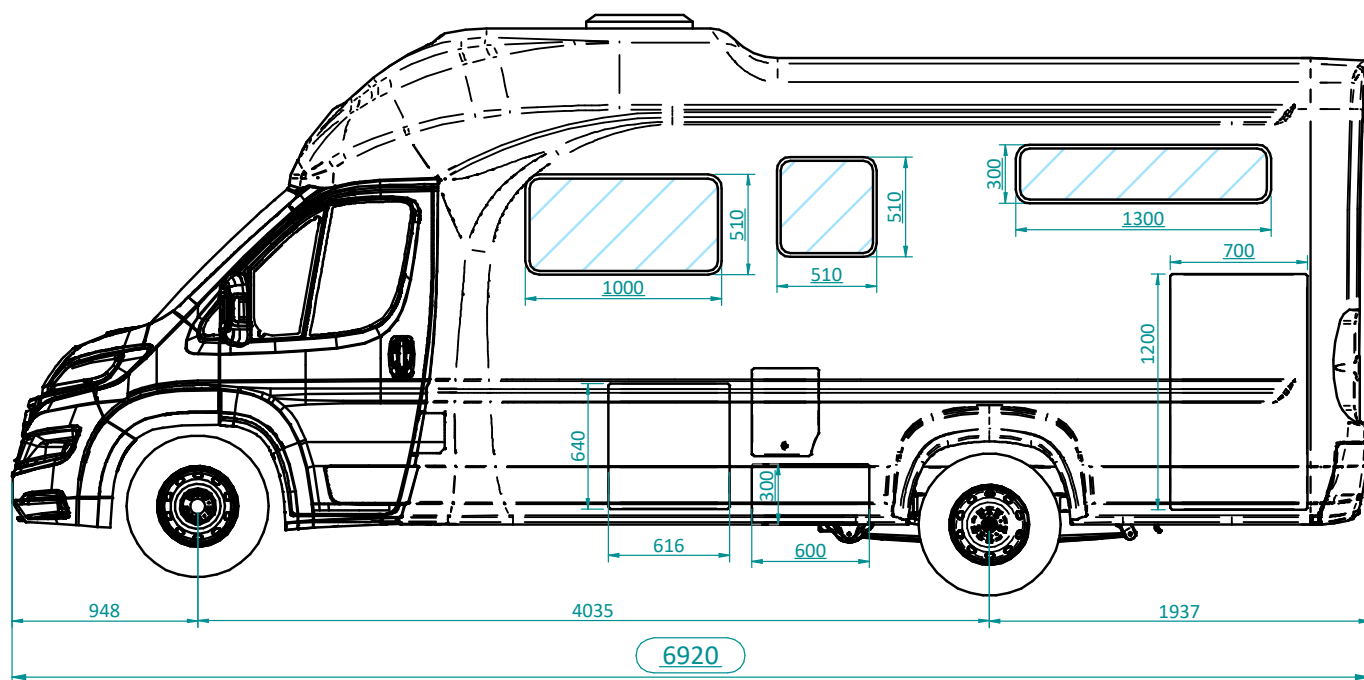

I LETTI GEMELLI IN CODA, che si sviluppano sopra il vano garage, sono longitudinali. Mediante una prolunga centrale è possibile trasformarli in un ampio letto matrimoniale di dimensioni Queen Size: 2 metri X 2 metri.

Nella parte centrale dei letti, due eleganti e ampi gradini agevolano l'accesso.

La raffinata testata del letto, realizzata in ecopelle ricamata, è arricchita da un vano porta-oggetti centrale e luci lettura a led.

La **dinette a "L"**, ampia ed accogliente è davvero uno spazio da condividere. Il tavolo dinette, ovale, è fissato su un traslatore per poterlo traslare e fermare nella posizione desiderata. La dinette a "L" è completata dai sedili cabina "captain chair" entrambi girevoli.

OASI 690 TWINS

DATI TECNICI		690 twins
Lunghezza esterna	mm	6.920
Larghezza esterna	mm	2.248
Altezza esterna	mm	2.961
Altezza abitativa interna	cm	198
Numero degli assi	n.	2
Passo	mm	4.035
Massa a pieno carico	Kg	3.500
Massa in ordine di marcia	Kg	3.150
Raggio di sterzata	mt	14,40
Misura pneumatici		16"
Cinture di sicurezza a 3 punti di ancoraggio	n.	4
Posti omologati	n.	4
Posti letto	n.	4
Dimensione letto basculante	cm	197 x 134
Dimensione letto trasformazione dinette	cm	-
Dimensione letto posteriore	cm	195 x 75 195 x 75
Spessore materassi (letto basculante/posteriore)	cm	10 // 10
Frigo trivalente	LT	122
Bombole gas	n.	2
Regolatore gas - HIGH LINE Regolatore gas - TOURING LINE		Duo-control STANDARD
Carica Batterie	Ah	16
Prese 12V / 220V / USB	n.	SERIE
Serbatoio acque chiare	LT	140
Serbatoio acque grigie	LT	70 +70
Misura sportello garage (lato guida)	mm	700x1200
Misura sportello garage (lato passeggero)	mm	900x1200
Altezza e larghezza vano garage	cm	119x119/65
Portata del portamoto (optional)	kg	150
Massa rimorchiabile gancio di traino (optional)	kg	1.500
Finestre	n.	6
Oblò	n.	2