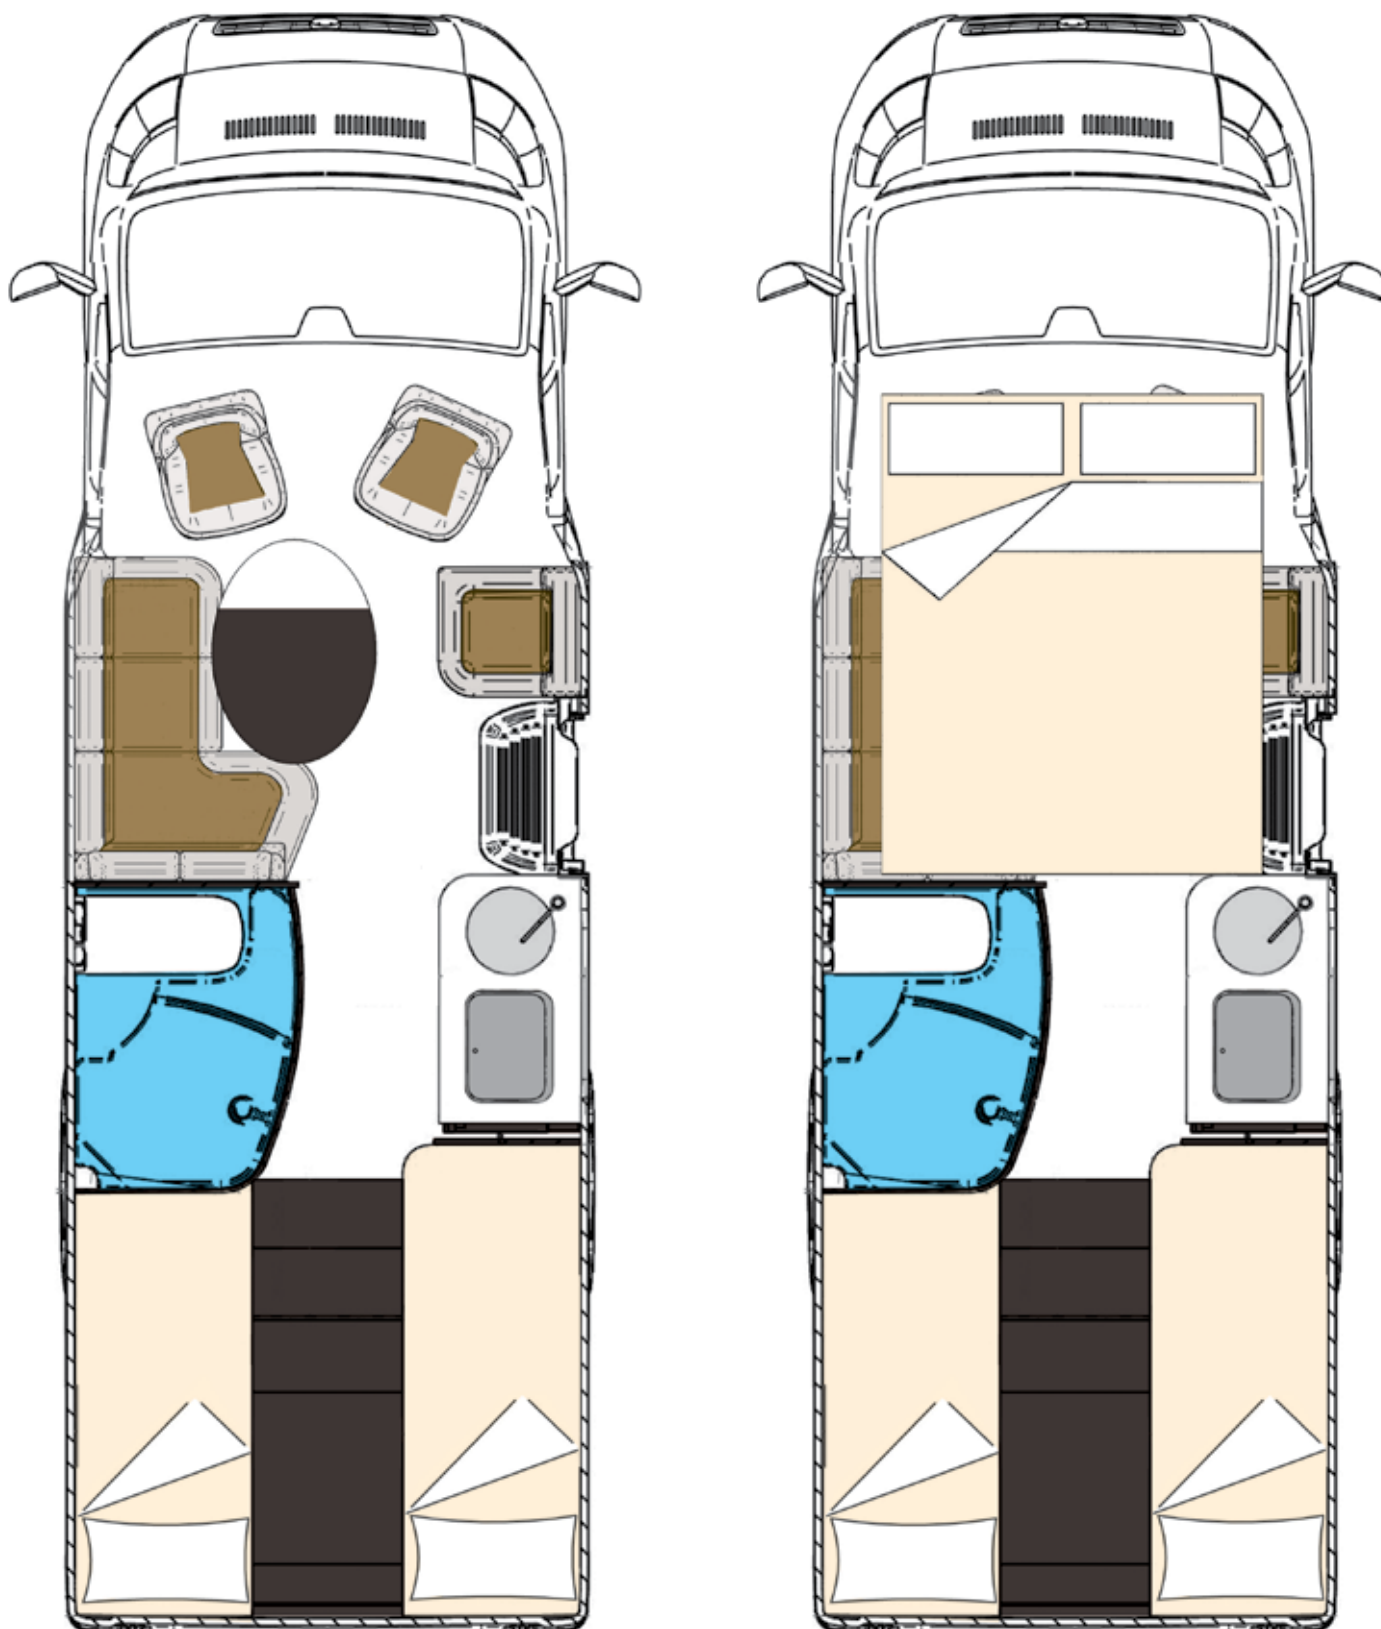

OASI 690 TWINS