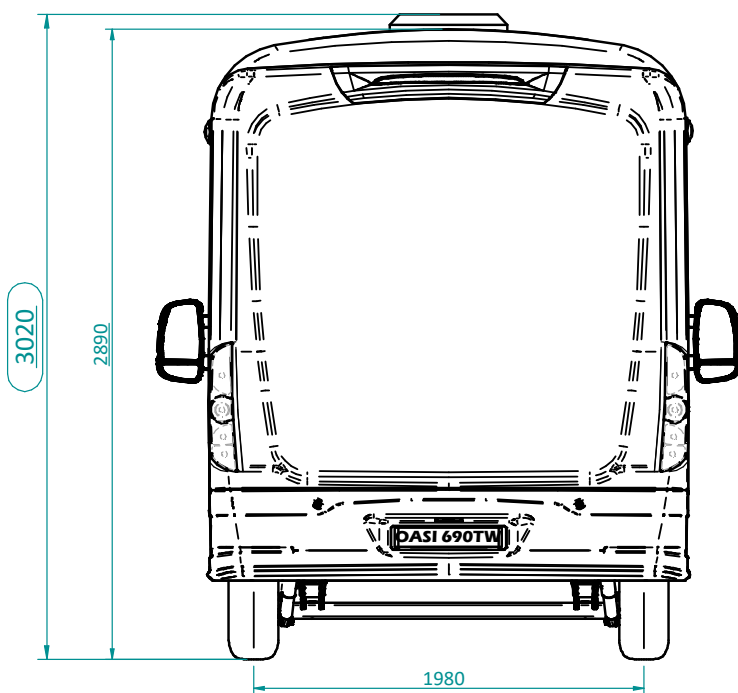

I LETTI GEMELLI IN CODA, che si sviluppano sopra il vano garage, sono longitudinali. Mediante una prolunga centrale è possibile trasformarli in un ampio letto matrimoniale di dimensioni Queen Size: 2 metri X 2 metri.

Nella parte centrale dei letti, due eleganti e ampi gradini agevolano l'accesso.

La raffinata testata del letto, realizzata in ecopelle ricamata, è arricchita da un vano porta-oggetti centrale e luci lettura a led.

La **dinette a "L"**, ampia ed accogliente è davvero uno spazio da condividere. Il tavolo dinette, ovale, è fissato su un traslatore per poterlo traslare e fermare nella posizione desiderata. La dinette a "L" è completata dai sedili cabina "captain chair" entrambi girevoli.

OASI 690 TWINS

DATI TECNICI		690 twins
Lunghezza esterna	mm	6.920
Larghezza esterna	mm	2.248
Altezza esterna	mm	2.961
Altezza abitativa interna	cm	198
Numero degli assi	n.	2
Passo	mm	4.035
Massa a pieno carico	Kg	3.500
Massa in ordine di marcia	Kg	3.150
Raggio di sterzata	mt	14,40
Misura pneumatici		16"
Cinture di sicurezza a 3 punti di ancoraggio	n.	4
Posti omologati	n.	4
Posti letto	n.	4
Dimensione letto basculante	cm	197 x 134
Dimensione letto trasformazione dinette	cm	-
Dimensione letto posteriore	cm	195 x 75 195 x 75
Spessore materassi (letto basculante/posteriore)	cm	10 // 10
Frigo trivalente	LT	122
Bombole gas	n.	2
Regolatore gas - HIGH LINE Regolatore gas - TOURING LINE		Duo-control STANDARD
Carica Batterie	Ah	16
Prese 12V / 220V / USB	n.	SERIE
Serbatoio acque chiare	LT	140
Serbatoio acque grigie	LT	70 +70
Misura sportello garage (lato guida)	mm	700x1200
Misura sportello garage (lato passeggero)	mm	900x1200
Altezza e larghezza vano garage	cm	119x119/65
Portata del portamoto (optional)	kg	150
Massa rimorchiabile gancio di traino (optional)	kg	1.500
Finestre	n.	6
Oblò	n.	2